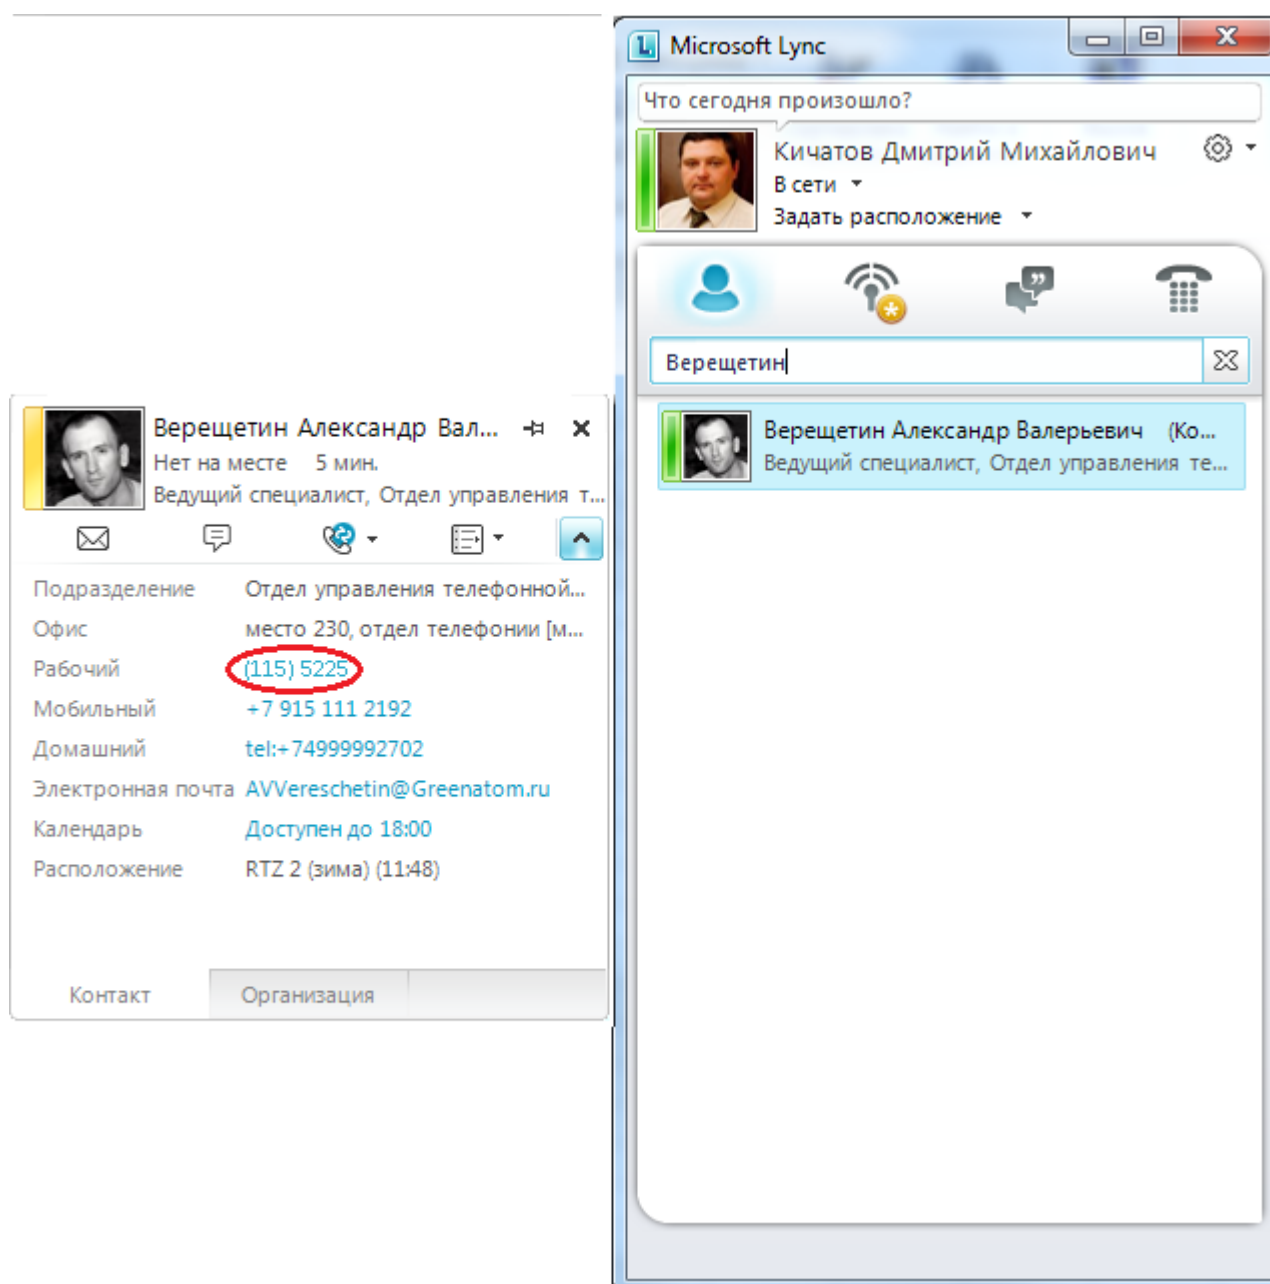

5.1.3. Клиент MS Lync³

В главном окне клиента MS Lync в строке поиска ввести фамилию абонента. Система отобразит список пользователей, удовлетворяющих введенному критерию поиска. Навести курсор мыши на фамилию требуемого абонента и в всплывшем окне нажать стрелочку вниз: откроется подробная информация. В поле «Рабочий» указан корпоративный телефонный номер абонента КТС.

³ Для пользователей, подключенных к Корпоративной Системе Объединенных Коммуникаций (СОК) на базе MS Lync [Skype for Business]